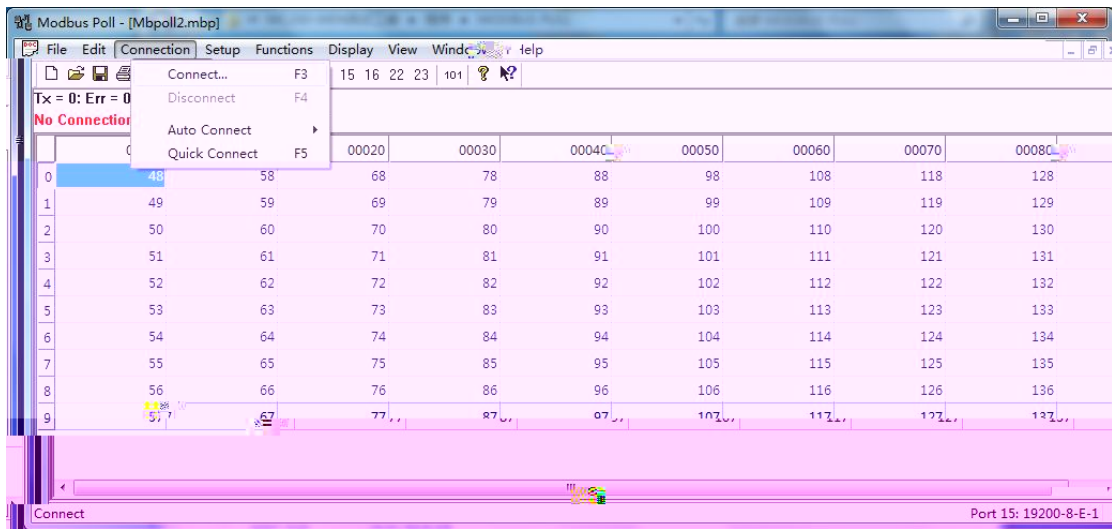

1 需要安装的软件

2 需要用到的程序

3 测试环境设置（电脑本地链接属性设置）

4 测试步骤

Modbus Poll - [Mbpoll2.mbp]

File Edit Connection Setup Functions Display View Window Help

Tx = 1516: Err = 0: ID = 2: F = 03: SR = 50ms

	00000	00010	00020	00030	00040	00050	00060	00070	00080
0	80	90	100	110	120	130	140	150	160
1	81	91	101	111	121	131	141	151	161
2	82	92	102	112	122	132	142	152	162
3	83	93	103	113	123	133	143	153	163
4	84	94	104	114	124	134	144	154	164
5	85	95	105	115	125	135	145	155	165
6	86	96	106	116	126	136	146	156	166
7	87	97	107	117	127	137	147	157	167
8	88	98	108	118	128	138	148	158	168
9	89	99	109	119	129	139	149	159	169