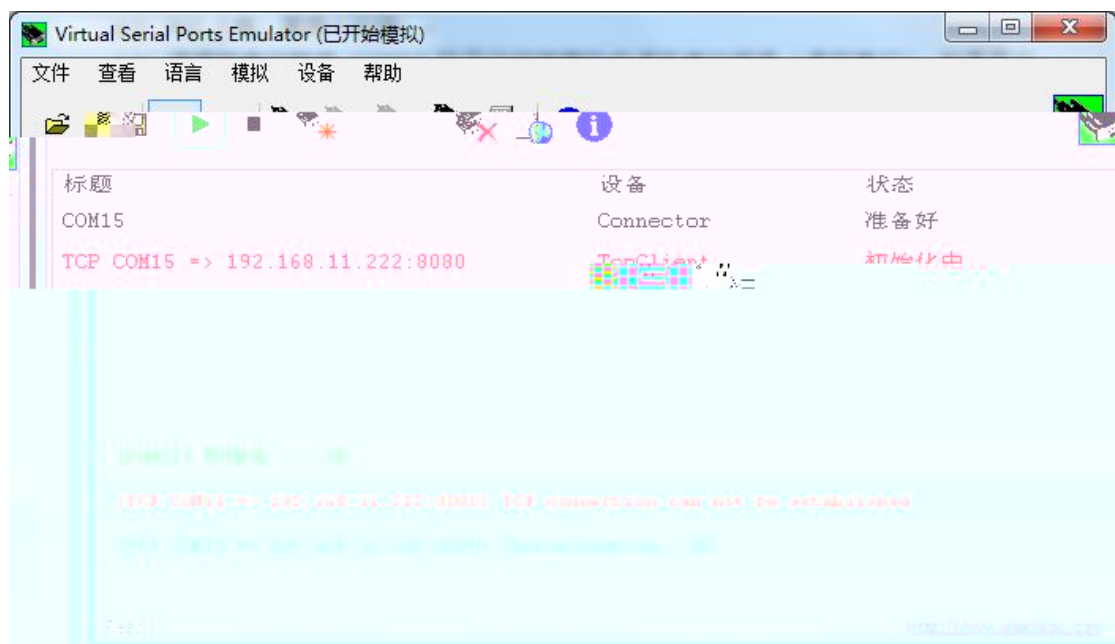

1 需要安装的软件

2 需要用到的程序

3 测试环境设置（电脑本地链接属性设置）

4 测试步骤

Modbus Poll - [Mbpoll2.mbp]

File Edit Connection Setup Functions Display View Window Help

Tx = 1516: Err = 0: ID = 2: F = 03: SR = 50ms

	00000	00010	00020	00030	00040	00050	00060	00070	00080
0	80	90	100	110	120	130	140	150	160
1	81	91	101	111	121	131	141	151	161
2	82	92	102	112	122	132	142	152	162
3	83	93	103	113	123	133	143	153	163
4	84	94	104	114	124	134	144	154	164
5	85	95	105	115	125	135	145	155	165
6	86	96	106	116	126	136	146	156	166
7	87	97	107	117	127	137	147	157	167
8	88	98	108	118	128	138	148	158	168
9	89	99	109	119	129	139	149	159	169