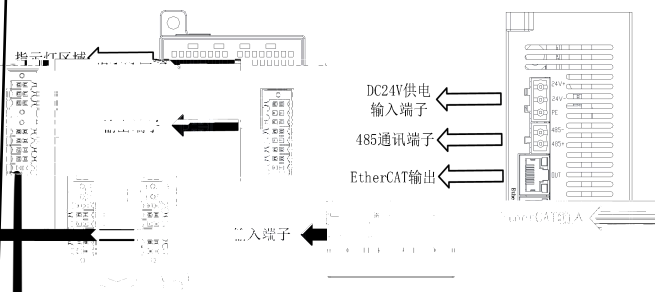

MTCE

1.

2.

MTCE-10R-NT	10	Modbus	EtherCAT		
MTCE-10T-NT	10	Modbus	EtherCAT		

3.

5 55 55

2

20

35

0 7151	1-10 1- 10	16			
0 7152	1-10 1- 10	16			
0 7153	1-10 1- 10	16			
0 7154	1-10 1- 10	16			
0 7155	1-10 1- 10	16			
0 8150	1	16	0		
0 8150	2	16	0		
0 8150	3	16			
0 A00	1	16			
0 A00	2	16	B -		

7 RS485